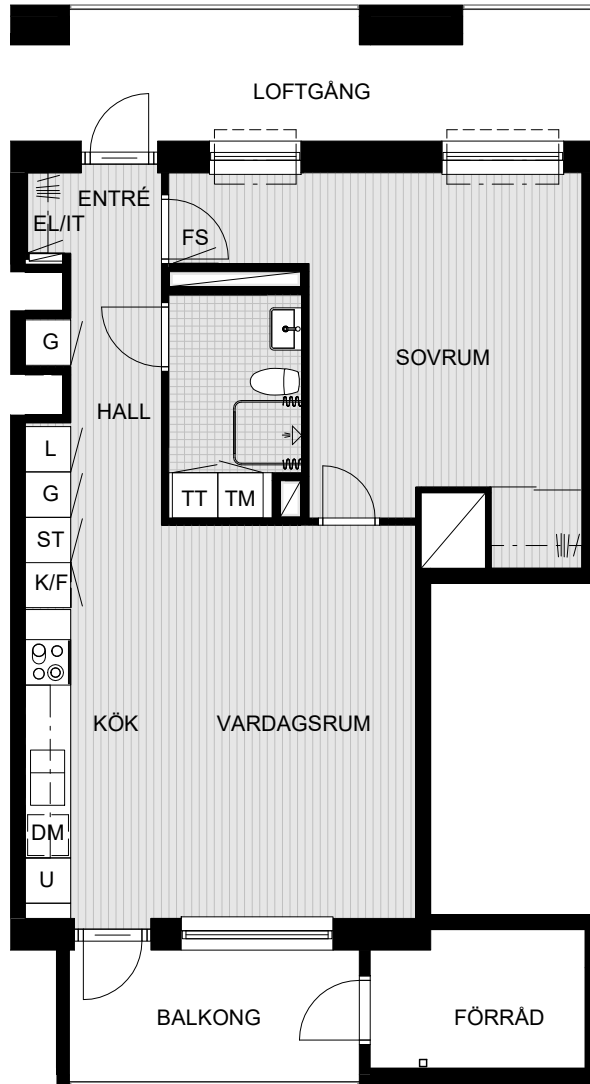

# SVÄRDFISKEN 36

FHK 2020-xx-xx

Lägenhet 1301, 1401, 1501, 1601

76,9 kvm

-  G garderob
-  L linneskåp
-  ST städsåp
-  TM tvättmaskin
-  TT torktumlare
-  KM kombimaskin (TM/TT)
-  K kyl
-  F frys
-  K/F kyl / frys
-  DM diskmaskin
-  spishäll
-  U ugn i högskåp
-  kapphylla
-  EL/IT el- och mediacentral
-  FS fördelarskåp vatten/värme
-  trägolv
-  klinker
-  schakt

# SVÄRDFISKEN 36

FHK 2020-xx-xx

LÄGENHETER 1302, 1304, 1402, 1404, 1502, 1504, 1602, 1604

47,7 kvm

-  G garderoab
-  L linneskåp
-  ST städsåp
-  TM tvättmaskin
-  TT torktumlare
-  KM kombimaskin (TM/TT)
-  K kyl
-  F frys
-  K/F kyl / frys
-  DM diskmaskin
-  spishäll
-  U ugn i högskåp
-  kapphylla
- EL/IT el- och mediacentral
- FS fördelarskåp vatten/värme
-  trägolv
-  klinker
-  schakt

SKALA 1:100

# SVÄRDFISKEN 36

FHK 2020-xx-xx

LÄGENHETER 1303, 1403, 1503, 1603

60,3 kvm

-  G garderob
-  L linneskåp
-  ST städsåp
-  TM tvättmaskin
-  TT torktumlare
-  KM kombimaskin (TM/TT)
-  K kyl
-  F frys
-  K/F kyl / frys
-  DM diskmaskin
-  spishäll
-  U ugn i högskåp
-  kapphylla
- EL/IT el- och mediacentral
- FS fördelarskåp vatten/värme
-  trägolv
-  klinker
-  schakt