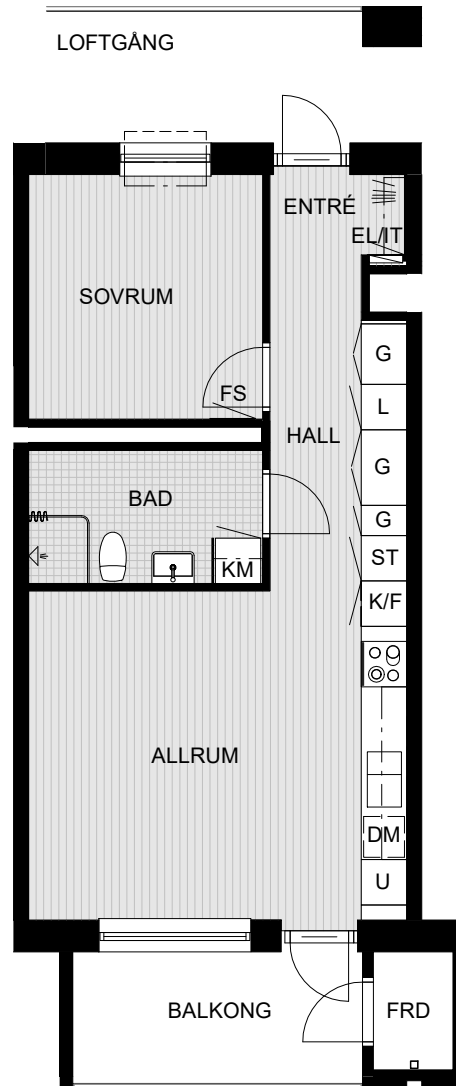

# SVÄRDFISKEN 36

FHK 2020-xx-xx

Lägenhet 1301, 1401, 1501, 1601

76,9 kvm

-  G garderob
-  L linneskåp
-  ST städsåp
-  TM tvättmaskin
-  TT torktumlare
-  KM kombimaskin (TM/TT)
-  K kyl
-  F frys
-  K/F kyl / frys
-  DM diskmaskin
-  spishäll
-  U ugn i högskåp
-  kapphylla
-  EL/IT el- och mediacentral
-  FS fördelarskåp vatten/värme
-  trägolv
-  klinker
-  schakt

SKALA 1:100

# SVÄRDFISKEN 36

FHK 2020-xx-xx

LÄGENHETER 1302, 1304, 1402, 1404, 1502, 1504, 1602, 1604

47,7 kvm

-  G garderoab
-  L linneskåp
-  ST städsåp
-  TM tvättmaskin
-  TT torktumlare
-  KM kombimaskin (TM/TT)
-  K kyl
-  F frys
-  K/F kyl / frys
-  DM diskmaskin
-  spishäll
-  U ugn i högskåp
-  kapphylla
- EL/IT el- och mediacentral
- FS fördelarskåp vatten/värme
-  trägolv
-  klinker
-  schakt

# SVÄRDFISKEN 36

FHK 2020-xx-xx

LÄGENHETER 1303, 1403, 1503, 1603

60,3 kvm

-  G garderob
-  L linneskåp
-  ST städsåp
-  TM tvättmaskin
-  TT torktumlare
-  KM kombimaskin (TM/TT)
-  K kyl
-  F frys
-  K/F kyl / frys
-  DM diskmaskin
-  spishäll
-  U ugn i högskåp
-  kapphylla
- EL/IT el- och mediacentral
- FS fördelarskåp vatten/värme
-  trägolv
-  klinker
-  schakt