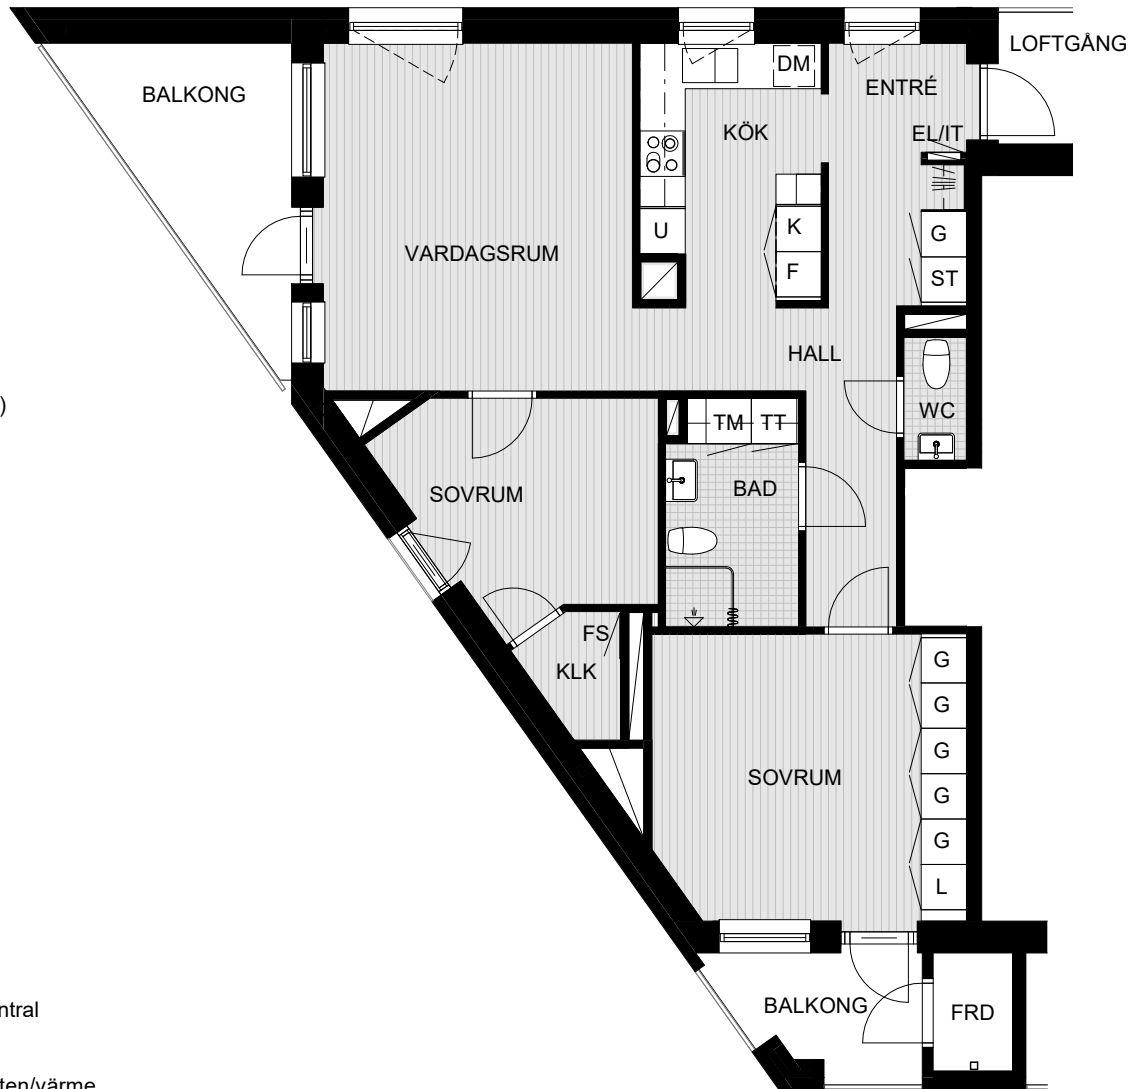

# SVÄRDFISKEN 36

FHK 2020-xx-xx

Lägenhet 1301, 1401, 1501, 1601

76,9 kvm

-  G garderob
-  L linneskåp
-  ST städsåp
-  TM tvättmaskin
-  TT torktumlare
-  KM kombimaskin (TM/TT)
-  K kyl
-  F frys
-  K/F kyl / frys
-  DM diskmaskin
-  spishäll
-  U ugn i högskåp
-  kapphylla
-  EL/IT el- och mediacentral
-  FS fördelarskåp vatten/värme
-  trägolv
-  klinker
-  schakt

SKALA 1:100

# SVÄRDFISKEN 36

FHK 2020-xx-xx

LÄGENHETER 1302, 1304, 1402, 1404, 1502, 1504, 1602, 1604

47,7 kvm

-  G garderoab
-  L linneskåp
-  ST städsåp
-  TM tvättmaskin
-  TT torktumlare
-  KM kombimaskin (TM/TT)
-  K kyl
-  F frys
-  K/F kyl / frys
-  DM diskmaskin
-  spishäll
-  U ugn i högskåp
-  kapphylla
- EL/IT el- och mediacentral
- FS fördelarskåp vatten/värme
-  trägolv
-  klinker
-  schakt