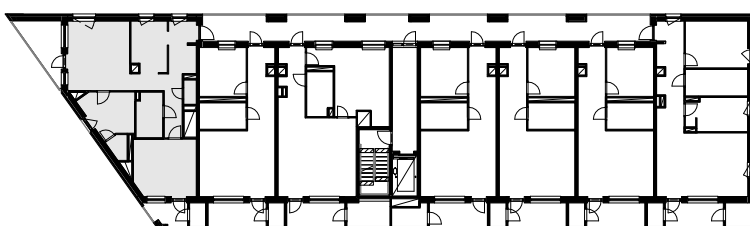

# SVÄRDFISKEN 36

FHK 2020-xx-xx

Lägenhet 1301, 1401, 1501, 1601

76,9 kvm

-  G garderob
-  L linneskåp
-  ST städsåp
-  TM tvättmaskin
-  TT torktumlare
-  KM kombimaskin (TM/TT)
-  K kyl
-  F frys
-  K/F kyl / frys
-  DM diskmaskin
-  spishäll
-  U ugn i högskåp
-  kapphylla
-  EL/IT el- och mediacentral
-  FS fördelarskåp vatten/värme
-  trägolv
-  klinker
-  schakt

SKALA 1:100

# SVÄRDFISKEN 36

FHK 2020-xx-xx

LÄGENHETER 1302, 1304, 1402, 1404, 1502, 1504, 1602, 1604

47,7 kvm

-  G garderoab
-  L linneskåp
-  ST städsåp
-  TM tvättmaskin
-  TT torktumlare
-  KM kombimaskin (TM/TT)
-  K kyl
-  F frys
-  K/F kyl / frys
-  DM diskmaskin
-  spishäll
-  U ugn i högskåp
-  kapphylla
- EL/IT el- och mediacentral
- FS fördelarskåp vatten/värme
-  trägolv
-  klinker
-  schakt