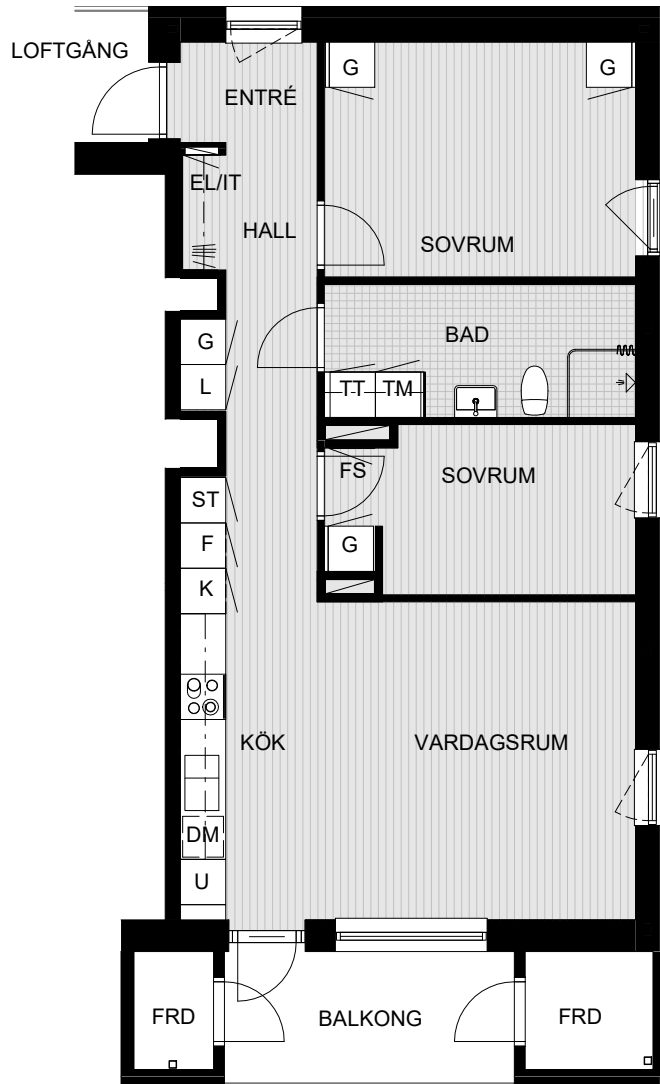

# SVÄRDFISKEN 36

FHK 2020-xx-xx

LÄGENHETER 1305, 1306, 1405, 1406, 1505, 1506, 1605, 1606

47,7 kvm

- G garderob
- L linneskåp
- ST städskåp
- TM tvättmaskin
- TT torktumlare
- KM kombimaskin (TM/TT)
- K kyl
- F frys
- K/F kyl / frys
- DM diskmaskin
- ⊙ ⊙ ⊙ spishäll
- U ugn i högskåp
- kapphylla
- EL/IT el- och mediacentral
- FS fördelarskåp vatten/värme
- trägolvsymbol
- klinkersymbol
- schakt

SKALA 1:100

# SVÄRDFISKEN 36

FHK 2020-xx-xx

LÄGENHETER 1307, 1407, 1507, 1607

69,3 kvm

-  G garderoab
-  L linneskåp
-  ST städsåp
-  TM tvättmaskin
-  TT torktumlare
-  KM kombimaskin (TM/TT)
-  K kyl
-  F frys
-  K/F kyl / frys
-  DM diskmaskin
-  spishäll
-  U ugn i högskåp
-  kapphylla
-  EL/IT el- och mediacentral
-  FS fördelarskåp vatten/värme
-  trägolv
-  klinker
-  schakt