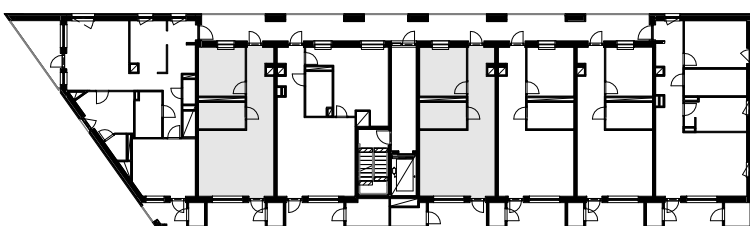

SKALA 1:100

# SVÄRDFISKEN 36

FHK 2020-xx-xx

LÄGENHETER 1302, 1304, 1402, 1404, 1502, 1504, 1602, 1604

47,7 kvm

-  G garderoab
-  L linneskåp
-  ST städsåp
-  TM tvättmaskin
-  TT torktumlare
-  KM kombimaskin (TM/TT)
-  K kyl
-  F frys
-  K/F kyl / frys
-  DM diskmaskin
-  spishäll
-  U ugn i högskåp
-  kapphylla
- EL/IT el- och mediacentral
- FS fördelarskåp vatten/värme
-  trägolv
-  klinker
-  schakt

# SVÄRDFISKEN 36

FHK 2020-xx-xx

LÄGENHETER 1303, 1403, 1503, 1603

60,3 kvm

-  G garderob
-  L linneskåp
-  ST städsåp
-  TM tvättmaskin
-  TT torktumlare
-  KM kombimaskin (TM/TT)
-  K kyl
-  F frys
-  K/F kyl / frys
-  DM diskmaskin
-  spishäll
-  U ugn i högskåp
-  kapphylla
- EL/IT el- och mediacentral
- FS fördelarskåp vatten/värme
-  trägolv
-  klinker
-  schakt