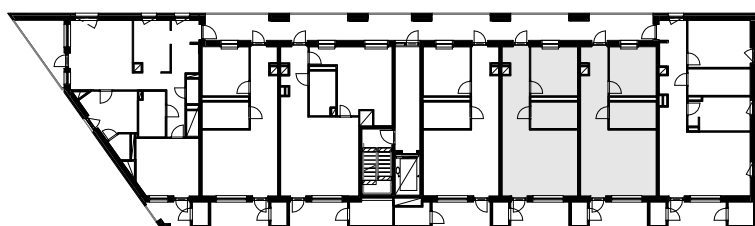

# SVÄRDFISKEN 36

FHK 2020-xx-xx

LÄGENHETER 1303, 1403, 1503, 1603

60,3 kvm

-  G garderob
-  L linneskåp
-  ST städsåp
-  TM tvättmaskin
-  TT torktumlare
-  KM kombimaskin (TM/TT)
-  K kyl
-  F frys
-  K/F kyl / frys
-  DM diskmaskin
-  spishäll
-  U ugn i högskåp
-  kapphylla
- EL/IT el- och mediacentral
- FS fördelarskåp vatten/värme
-  trägolv
-  klinker
-  schakt

SKALA 1:100

# SVÄRDFISKEN 36

FHK 2020-xx-xx

LÄGENHETER 1305, 1306, 1405, 1406, 1505, 1506, 1605, 1606

47,7 kvm

- G garderob
- L linneskåp
- ST städskåp
- TM tvättmaskin
- TT torktumlare
- KM kombimaskin (TM/TT)
- K kyl
- F frys
- K/F kyl / frys
- DM diskmaskin
- ⊙ ⊙ ⊙ spishäll
- U ugn i högskåp
- kapphylla
- EL/IT el- och mediacentral
- FS fördelarskåp vatten/värme
- trägolvsymbol
- klinkersymbol
- schakt