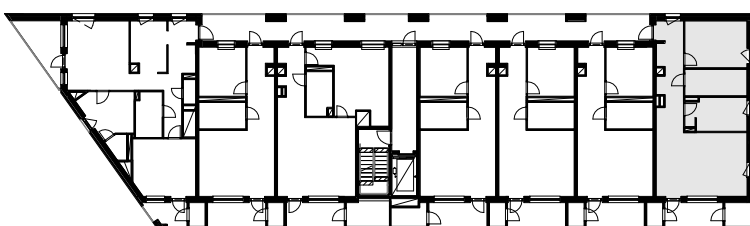

# SVÄRDFISKEN 36

FHK 2020-xx-xx

LÄGENHETER 1307, 1407, 1507, 1607

69,3 kvm

-  G garderoab
-  L linneskåp
-  ST städsåp
-  TM tvättmaskin
-  TT torktumlare
-  KM kombimaskin (TM/TT)
-  K kyl
-  F frys
-  K/F kyl / frys
-  DM diskmaskin
-  spishäll
-  U ugn i högskåp
-  kapphylla
-  EL/IT el- och mediacentral
-  FS fördelarskåp vatten/värme
-  trägolv
-  klinker
-  schakt