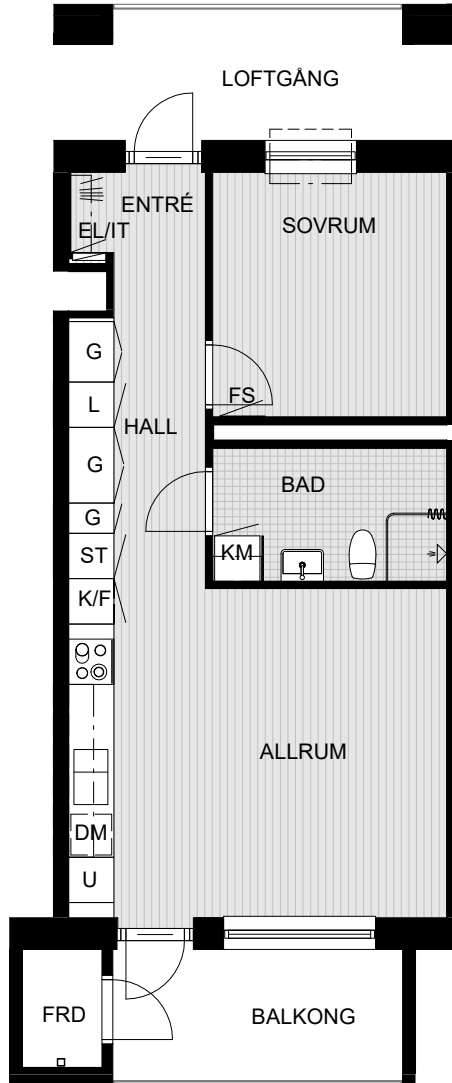

# SVÄRDFISKEN 36

FHK 2020-xx-xx

Lägenhet 1301, 1401, 1501, 1601

76,9 kvm

-  G garderob
-  L linneskåp
-  ST städsåp
-  TM tvättmaskin
-  TT torktumlare
-  KM kombimaskin (TM/TT)
-  K kyl
-  F frys
-  K/F kyl / frys
-  DM diskmaskin
-  spishäll
-  U ugn i högskåp
-  kapphylla
-  EL/IT el- och mediacentral
-  FS fördelarskåp vatten/värme
-  trägolv
-  klinker
-  schakt

# SVÄRDFISKEN 36

FHK 2020-xx-xx

LÄGENHETER 1303, 1403, 1503, 1603

60,3 kvm

-  G garderob
-  L linneskåp
-  ST städsåp
-  TM tvättmaskin
-  TT torktumlare
-  KM kombimaskin (TM/TT)
-  K kyl
-  F frys
-  K/F kyl / frys
-  DM diskmaskin
-  spishäll
-  U ugn i högskåp
-  kapphylla
- EL/IT el- och mediacentral
- FS fördelarskåp vatten/värme
-  trägolv
-  klinker
-  schakt

SKALA 1:100

# SVÄRDFISKEN 36

FHK 2020-xx-xx

LÄGENHETER 1305, 1306, 1405, 1406, 1505, 1506, 1605, 1606

47,7 kvm

- G garderob
- L linneskåp
- ST städskåp
- TM tvättmaskin
- TT torktumlare
- KM kombimaskin (TM/TT)
- K kyl
- F frys
- K/F kyl / frys
- DM diskmaskin
- ⊙ ⊙ ⊙ spishäll
- U ugn i högskåp
- kapphylla
- EL/IT el- och mediacentral
- FS fördelarskåp vatten/värme
- trägolvsymbol
- klinkersymbol
- schakt