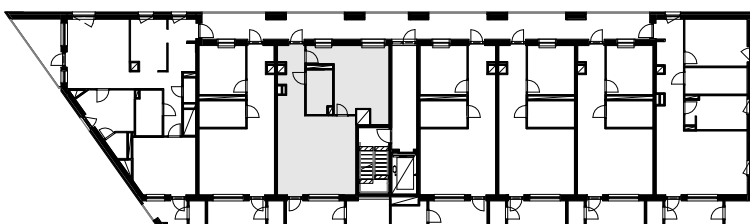

# SVÄRDFISKEN 36

FHK 2020-xx-xx

LÄGENHETER 1302, 1304, 1402, 1404, 1502, 1504, 1602, 1604

47,7 kvm

-  G garderoab
-  L linneskåp
-  ST städsåp
-  TM tvättmaskin
-  TT torktumlare
-  KM kombimaskin (TM/TT)
-  K kyl
-  F frys
-  K/F kyl / frys
-  DM diskmaskin
-  spishäll
-  U ugn i högskåp
-  kapphylla
- EL/IT el- och mediacentral
- FS fördelarskåp vatten/värme
-  trägolv
-  klinker
-  schakt

SKALA 1:100

# SVÄRDFISKEN 36

FHK 2020-xx-xx

LÄGENHETER 1303, 1403, 1503, 1603

60,3 kvm

-  G garderob
-  L linneskåp
-  ST städsåp
-  TM tvättmaskin
-  TT torktumlare
-  KM kombimaskin (TM/TT)
-  K kyl
-  F frys
-  K/F kyl / frys
-  DM diskmaskin
-  spishäll
-  U ugn i högskåp
-  kapphylla
- EL/IT el- och mediacentral
- FS fördelarskåp vatten/värme
-  trägolv
-  klinker
-  schakt